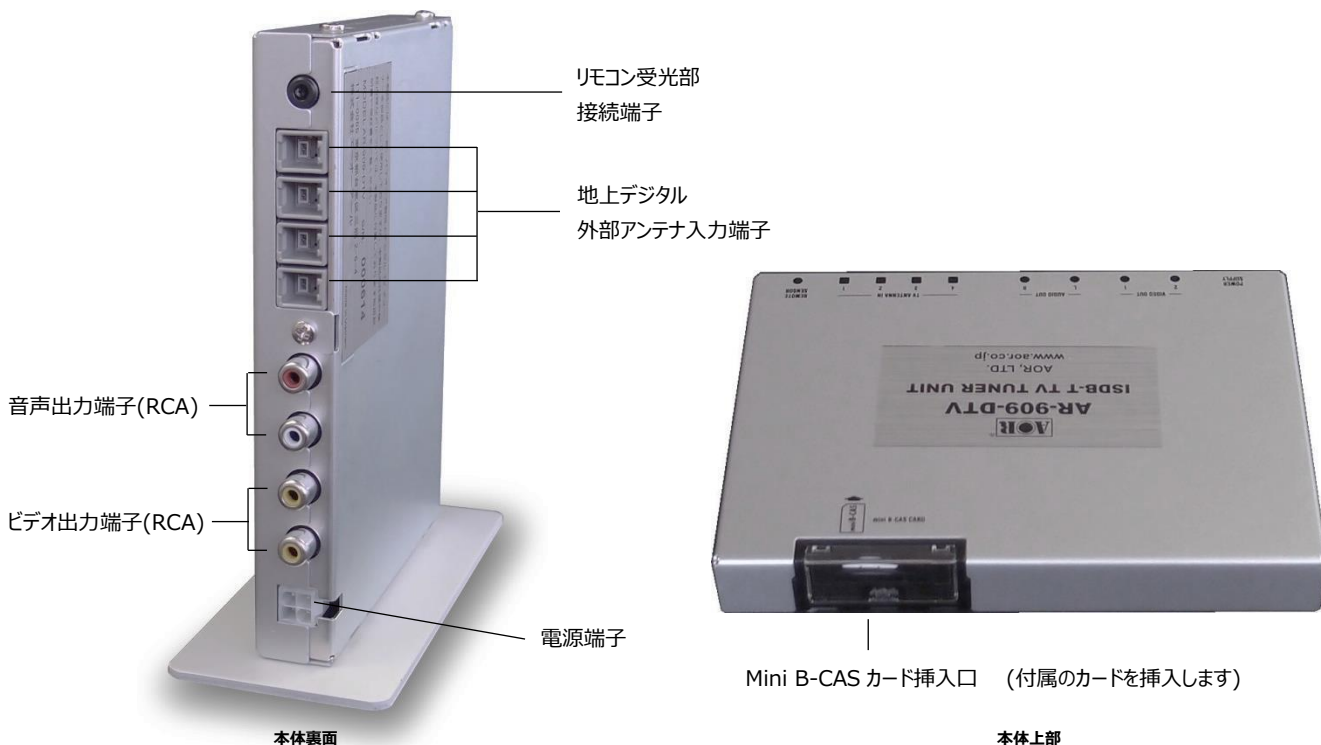

▼ AR909-DTV 入出力端子図

▼ AR-909-DTV 主要構成部品