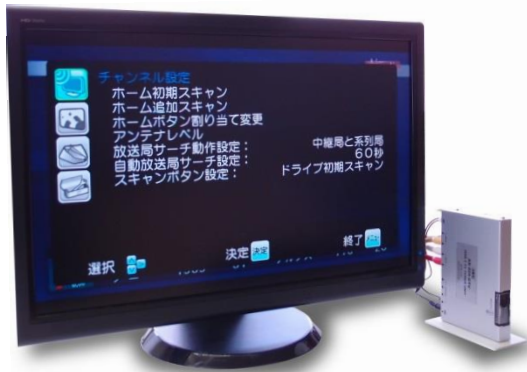

AR-909-DTV は地上デジタルテレビ放送の映像を弱電界の場所に置いて楽しめるように設計された地上デジタル TV チューナーです。電波状況に多少の変化を生じて受信可能なダイバーシチ受信対応のチューナーです。電波の状況によって地デジ/ワンセグが自動で切り換わります。

24 インチのモニタとのサイズ比較。モニタは付属しません。

付属の縦置き用設置金具を取り付けた状態。

#### 小型サイズ

miniB-CASカードを採用することにより、従来の地デジチューナーに比べて、本体の軽量化とサイズダウンが可能になり、設置場所を選びません。160mm (W) × 21.8mm (H) × 114mm (D) と小型サイズです。小型で軽量ですから、テレビや AV ラック周辺のスペースに応じて、横置き縦置きが可能です。

#### 自動切り替え

強電界地域では 12 セグ放送を受信・表示します。電波状況が悪い弱電界地域においてはワンセグ放送へ切り替わります。設定により「12 セグ優先」「ワンセグ優先」の設定ができます。

#### 簡単接続

今お使いの映像・音声入力端子(コンジット端子)付き TV へ接続し、手軽に地デジ放送が楽しめます。また様々なモニターアスペクト比にもジャストフィットする設計です。アスペクト比が「4:3」のテレビシステムをお使いの場合でも、元の画像の状態に対応した最適な表示設定が可能です。